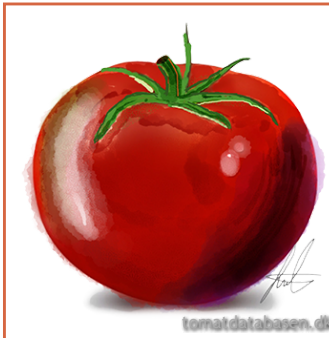

### Alice's Dream

Væksttype/farve: Indeterminant / Indigo  
 Tomatstørrelse/vægt: Extra large / 350g  
 Anvendelse: Børnevenlig

### Amethyst Jewel (Beef)

Væksttype/farve: Indeterminant / Blå/Pink med antho skuldre  
 Tomatstørrelse/vægt: Extra large / 250g - 500g  
 Anvendelse: Skiver, salat

### Antho Striped Dwarf

Farve: Gul, blå, lilla  
 Anvendelse: Salat