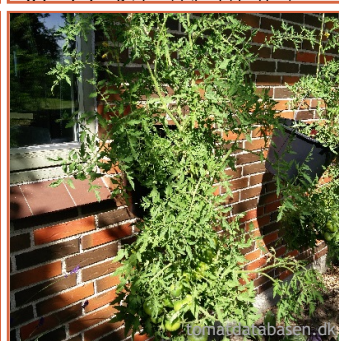

El Serebristaya

Væksttype/farve: Determinant/dværg dværg / Rød
Tomatstørrelse/vægt: Large / 100g - 200g
Anvendelse: Skiver, henkogning