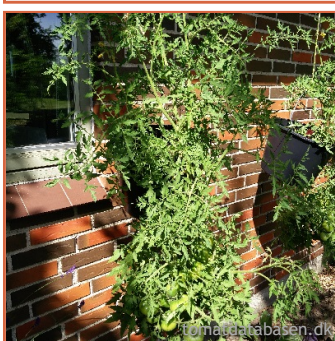

Carrot Top

Væksttype/farve: Determinant/dværg dværg / Rød
Tomatstørrelse/vægt: Large / 100g - 200g
Anvendelse: Skiver, henkogning